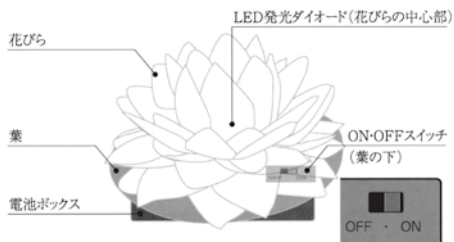

えるいーでい はすのかがやき ありたやき

LED蓮のかがやき 有田焼

セット 日本製 紋入れ 名入れ

青磁 桃
本体価格 ¥ 5,900 +税 本体価格 ¥ 5,900 +税

白
本体価格 ¥ 5,900 +税

寸法	内箱(袋)寸法	内箱仕様	商品重量	内箱数
115×115×85	123×123×103	クリアケース・紙	310	1

[台座]材料/陶磁器
[花]材料/ポリエステル
[電池ボックス]材料/ABS
■単三電池3本は別売。

LED蓮のかがやき 有田焼

いろいろな色に発色して変化していきます。

プリザーブドフラワー アレンジ制作手順

生花の風合いを長時間お楽しみいただけるように、特殊加工されたものです。自然の生花・植物を原料としているため、生産時期・産地・気候等により色合いや形状・大きさが異なる場合がございます。

●取り扱い… 高温多湿・直射日光は避け、水に濡れない場所でご使用ください。