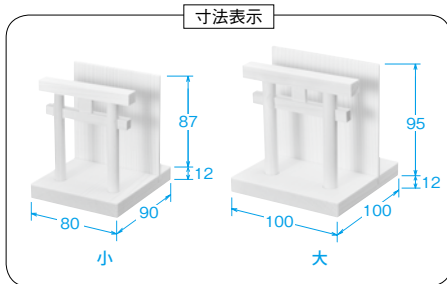

たてまつり

本体価格 ¥ 1,580 +税 * [小] / ¥ 1,840 +税 * [大]

	寸法	内箱(袋)寸法	内箱仕様	商品重量	内箱数
小	90×80×99	90×82×30	クリアケース	50	1
大	100×100×107	102×102×32	クリアケース	60	1

[本体]材料/木

御札立 鳥居型

[たてまつり小]

[たてまつり大]

<使用例 小>