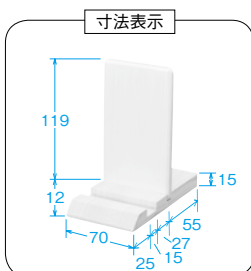

<使用例 大>

おふだたて

御札立

木製 日本製 紋入れ 名入れ

たてまつり

本体価格 ¥ 1,530 +税 *

寸法	内箱(袋)寸法	内箱仕様	商品重量	内箱数
122×70×131	127×71×22	クリアケース	70	1

[本体]材料/木