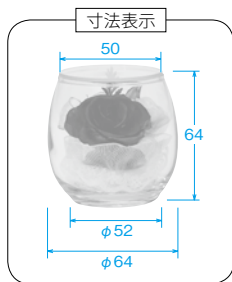

材質 セット **日本製** 紋入れ 名入れ
花心・梅苑・雅桜
本体価格 ¥ 7,700+税

寸法	内箱(袋)寸法	内箱仕様	商品重量	内箱数
75×75×170	80×80×207	段ボール化粧箱	250	1

材料/プリザーブドフラワー・陶磁器・ガラス
■生花を原料としているため、色合いや形状・大きさが異なる場合がございます。

花摘 プリザーブドフラワー 有田焼 (中)

はなつみ ぶりざーぶどふらわー ありたやき しょう
花摘 プリザーブドフラワー 有田焼(中)

材質 セット **日本製** 紋入れ 名入れ
花心・梅苑・雅桜
本体価格 ¥ 9,200+税

寸法	内箱(袋)寸法	内箱仕様	商品重量	内箱数
87×87×185	93×93×215	段ボール化粧箱	300	1

材料/プリザーブドフラワー・陶磁器・ガラス
■生花を原料としているため、色合いや形状・大きさが異なる場合がございます。

寸法表示

ふうか ぼとるふらわー

楓花(ふうか) ボトルフラワー (特小)

材質 ガラス・ドライフラワー製 日本製 紋入れ 名入れ

パール ピンク
本体価格 ¥ 3,700 +税★ 本体価格 ¥ 3,700 +税★

レッド
本体価格 ¥ 3,700 +税★

寸法	内箱(袋)寸法	内箱仕様	商品重量	内箱数
54×54×56	67×67×71	段ボール化粧箱	96	1

材料/ドライフラワー・ガラス・レース

ふうか ぼとるふらわー

楓花(ふうか) ボトルフラワー (小)

材質 ガラス・ドライフラワー製 日本製 紋入れ 名入れ

パール ピンク
本体価格 ¥ 3,750 +税★ 本体価格 ¥ 3,750 +税★

レッド イエロー
本体価格 ¥ 3,750 +税★ 本体価格 ¥ 3,750 +税★

寸法	内箱(袋)寸法	内箱仕様	商品重量	内箱数
64×64×64	67×67×71	段ボール化粧箱	104	1

材料/ドライフラワー・ガラス・レース

ふうか ぼとるふらわー

楓花(ふうか) ボトルフラワー (大)

材質 ガラス・ドライフラワー製 日本製 紋入れ 名入れ

パール ピンク
本体価格 ¥ 5,300 +税★ 本体価格 ¥ 5,300 +税★