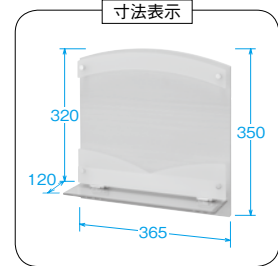

本体価格 ¥ 90,000 +税

寸法	内箱(袋)寸法	内箱仕様	商品重量	内箱数
120×365×350	400×400×190	段ボール箱	1310	1

[本体]材料/木・アクリル・アルミ

もだんかみだな かべかきたいぶ

モダン神棚 壁掛タイプ Neo410G

材質 セット **日本製** 紋入れ 名入れ

■ヒノキ

本体価格 ¥ 107,000 +税

寸法	内箱(袋)寸法	内箱仕様	商品重量	内箱数
120×365×350	400×400×190	段ボール箱	1750	1

[本体]材料/木・アクリル・アルミ・ガラス

もだんかみだな かべかきたいぶ

モダン神棚 壁掛タイプ Neo510W

材質 セット **日本製** 紋入れ 名入れ

■ヒノキ

本体価格 ¥ 124,000 +税

寸法	内箱(袋)寸法	内箱仕様	商品重量	内箱数
120×365×335	400×400×190	段ボール箱	1420	1