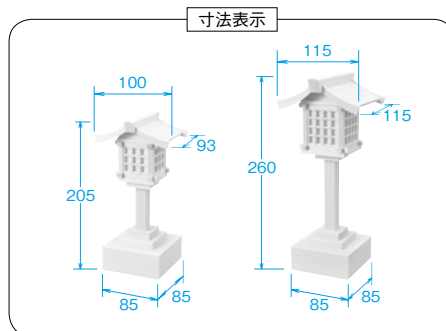

LED春日灯籠 木曾絵1対入 リモコン式

[小]

[大]

リモコンで点灯の入、切が可能です。

[リモコン]
ボタン電池付

えるいーでいすがとうろう
LED春日灯籠 木曾絵1対入 リモコン式

製	木製	日本製	紋入れ	名入れ
木曾絵	本体価格 ¥ 27,800 +税*		[大]	本体価格 ¥ 31,000 +税*
小	93×100×205	100×210×230	化粧箱	120
大	115×115×260	125×220×280	化粧箱	140
[本体]材料/木・アクリル				
内訳/本体×1対、リモコン×1				