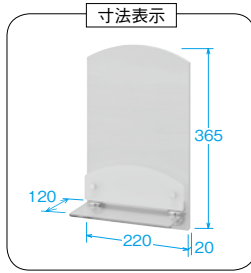

寸法	内箱(袋)寸法	内箱仕様	商品重量	内箱数
120×365×350	400×400×190	段ボール箱	1750	1

[本体]材料/木・アクリル・アルミ・ガラス

もだんかみだな かべかきたいぶ

モダン神棚 壁掛タイプ Neo510W

材質 セット **日本製** 紋入れ 名入れ

■ヒノキ

本体価格 ¥ 124,000 +税

寸法	内箱(袋)寸法	内箱仕様	商品重量	内箱数
120×365×335	400×400×190	段ボール箱	1420	1

[本体]材料/木・アルミ

もだんかみだな かべかたたいぶ

モダン神棚 壁掛タイプ Neoミニ

セット 日本製 紋入れ 名入れ

ヒノキ・パールホワイト

本体価格 ¥ 65,000 +税

寸法	内箱(袋)寸法	内箱仕様	商品重量	内箱数
120×220×365	400×25×170	段ボール箱	1020	1

[本体]材料/木・アクリル・ガラス・アルミ