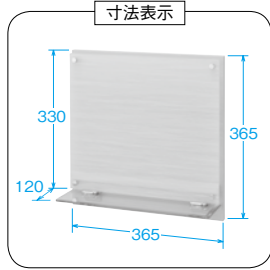

<使用例 ダークブラック>

もだんかみだな かべかけたいぶ
モダン神棚 壁掛タイプ Neo110G

セット **日本製** 紋入れ 名入れ
 ■ **ダークブラック・ヒノキ**
 本体価格 **¥ 99,000** +税

寸法	内箱(袋)寸法	内箱仕様	商品重量	内箱数
120×365×365	400×400×190	段ボール箱	1900	1

[本体]材料/木・アクリル・ガラス・アルミ

もだんかみだな かべかけたいぶ
モダン神棚 壁掛タイプ Neo210W