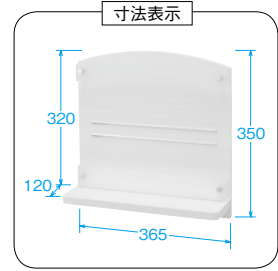

本体価格 ¥ 90,000 +税

寸法	内箱(袋)寸法	内箱仕様	商品重量	内箱数
120×365×350	400×400×190	段ボール箱	1310	1

[本体]材料/木・アクリル・アルミ

もだんかみだな かべかきたいぶ

モダン神棚 壁掛タイプ Neo410G

材質 セット **日本製** 紋入れ 名入れ

■ヒノキ

本体価格 ¥ 107,000 +税