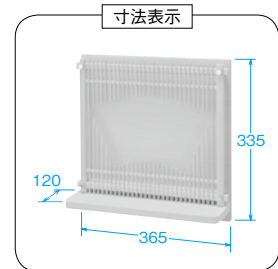

モダン神棚 壁掛タイプ Neo510W

材質 セット **日本製** 紋入れ 名入れ

■ヒノキ

本体価格 ¥ 124,000 +税

寸法	内箱(袋)寸法	内箱仕様	商品重量	内箱数
120×365×335	400×400×190	段ボール箱	1420	1

[本体]材料/木・アルミ