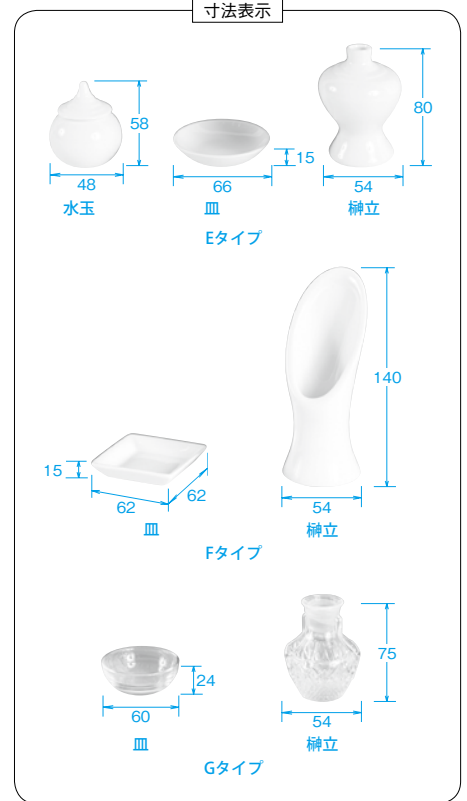

<使用例 大>

おふだたて

御札立

木製 日本製 紋入れ 名入れ

たてまつり

本体価格 ¥ 1,530 +税 *

寸法	内箱(袋)寸法	内箱仕様	商品重量	内箱数
122×70×131	127×71×22	クリアケース	70	1

[本体]材料/木

御札立

[たてまつり]

<使用例>

神棚・プリザーブドフラワー・ボトルフラワー

神具セット

新商品

[Eタイプ]

[Fタイプ]

新商品

[Gタイプ]

しんぐせつと
神具セット

製	陶器製	日本製	紋入れ	名入れ
Eタイプ	本体価格 ¥ 12,900 +税*		Gタイプ	本体価格 ¥ 12,900 +税*
Fタイプ	本体価格 ¥ 12,900 +税*			
内箱(袋)寸法	内箱仕様	商品重量	内箱数	
150×115×70	ボール紙化粧箱	305	1	
[Eタイプ・Fタイプ]材料/陶磁器製				
[Gタイプ]材料/ガラス製				